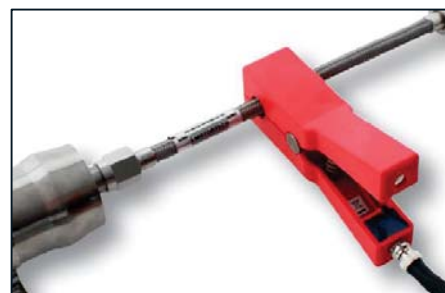

Использование с обычными взрывозащищенными проводами высокого напряжения