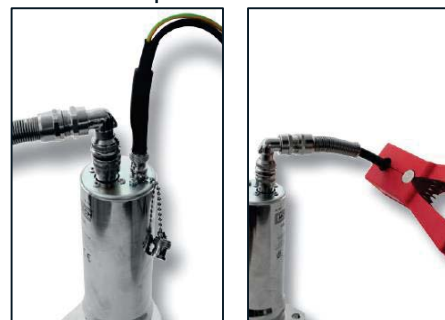

При использовании фланцевых катушек зажигания MOTORTECH с диагностическим интерфейсом, стробоскоп ScopeLite можно подключить непосредственно к разъему BNC катушки зажигания.

При отсутствии такого разъема зажим прикрепляется непосредственно к первичному проводу.

Использование с взрывозащищенными проводами высокого напряжения MOT-Blues

Использование с обычными взрывозащищенными проводами высокого напряжения

Используется с фланцевыми катушками зажигания MOTORTECH с диагностическим интерфейсом или с взрывозащищенным первичным проводом.